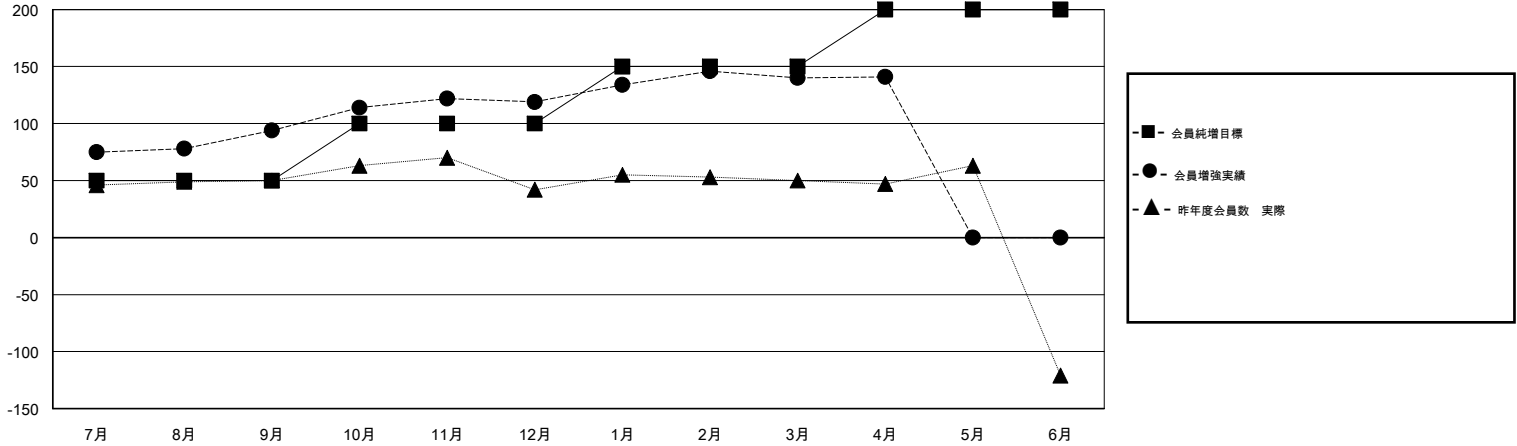

MONTHLY MEMBERSHIP PROGRESS REPORT

District 335 C

Results as of: 04/30/2018

GMT: MASAYOSHI MARUYAMA, YASUHISA NAKAMURA

地域 JAPAN

GMT会則地域

クラブ			
結果 : 2017-2018			
四半期	新クラブ目標	新クラブ	解散クラブ
7月/8月/9月	0	0	0
10月/11月/12月	0	0	0
1月/2月/3月	0	0	0
4月/5月/6月	0	0	0

名			
結果 : 2017-2018			
四半期	会員純増目標	会員増強実績	退会者(転籍を含む) 実際
7月/8月/9月	50	161	55
10月/11月/12月	50	85	56
1月/2月/3月	50	86	63
4月/5月/6月	50	22	19

新クラブ目標及び実績累計

会員目標及び実績累計

解散クラブ: 0	87 CLUBS OF 112 一名以上の新会員を登録	男女別 男性 3,368 (81.89%) 女性 745 (18.11%) 女性%年度目標: 200%
退会者 物故会員 42 クラブ解散 0 その他 151 合計 193	会員累計データを見るには、ここをクリック	世帯主/家族会員合計 836 国際会費半額の家族会員 437