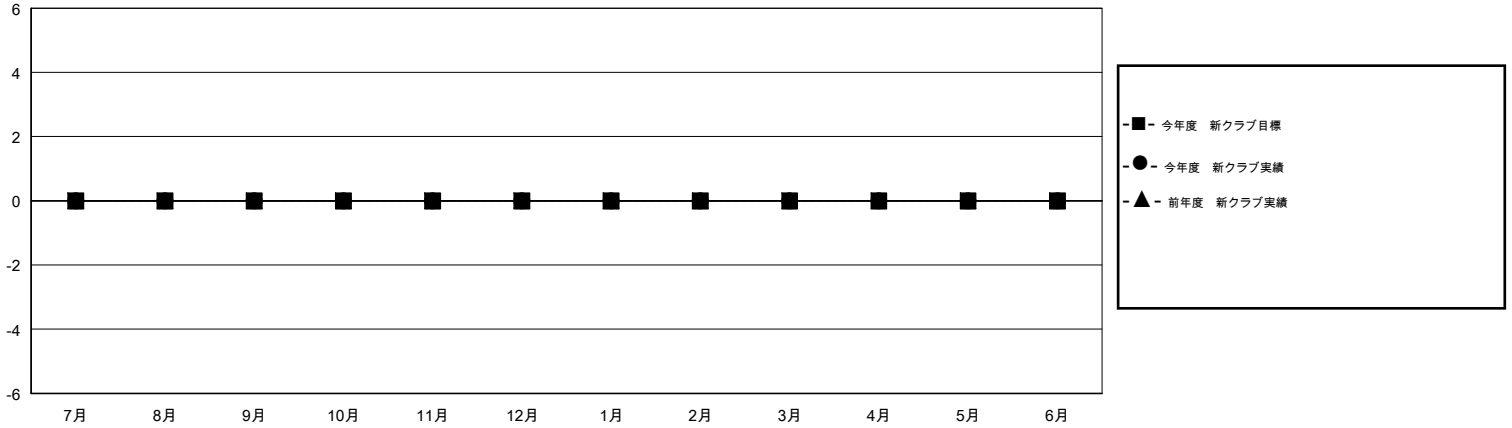

MONTHLY MEMBERSHIP PROGRESS REPORT

District 335 C

Results as of: 04/30/2018

GMT: MASAYOSHI MARUYAMA, YASUHISA NAKAMURA

地域 JAPAN

GMT会則地域

クラブ			
結果 : 2017-2018			
四半期	新クラブ目標	新クラブ	解散クラブ
7月/8月/9月	0	0	0
10月/11月/12月	0	0	0
1月/2月/3月	0	0	0
4月/5月/6月	0	0	0

名			
結果 : 2017-2018			
四半期	会員純増目標	会員増強実績	退会者(転籍を含む) 実際
7月/8月/9月	50	161	55
10月/11月/12月	50	85	56
1月/2月/3月	50	86	63
4月/5月/6月	50	22	19

新クラブ目標及び実績累計

会員目標及び実績累計

解散クラブ: 0	87 CLUBS OF 112 一名以上の新会員を登録	男女別 男性 3,368 (81.89%) 女性 745 (18.11%) 女性%年度目標: 200%
退会者 物故会員 42 クラブ解散 0 その他 151 合計 193	会員累計データを見るには、ここをクリック	世帯主/家族会員合計 836 国際会費半額の家族会員 437